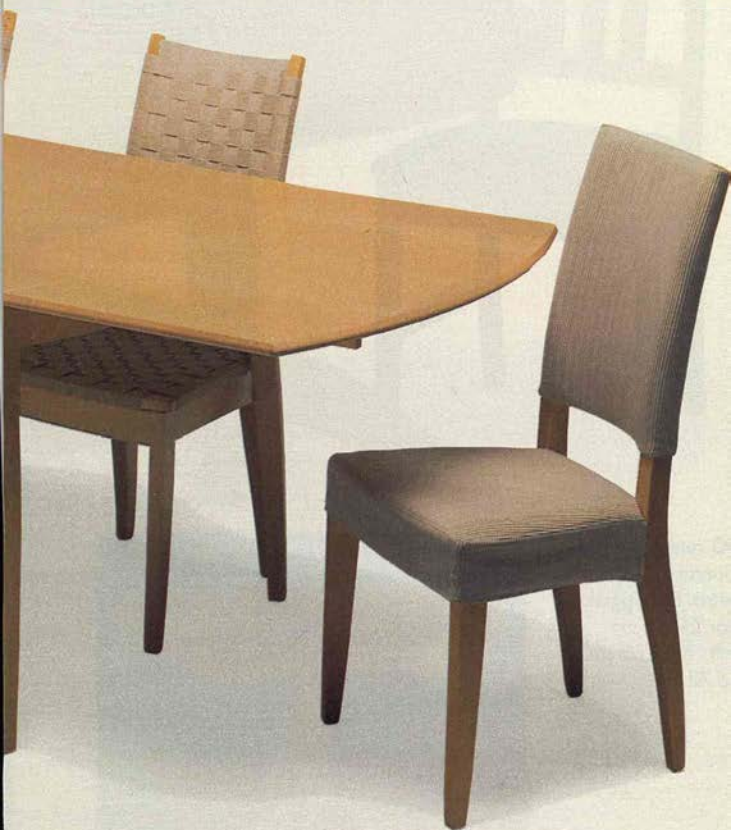

om plats för många fler!

Kom ihåg att efterdra!

Tänk på att efterdra skruvar och beslag efter några veckors användning.